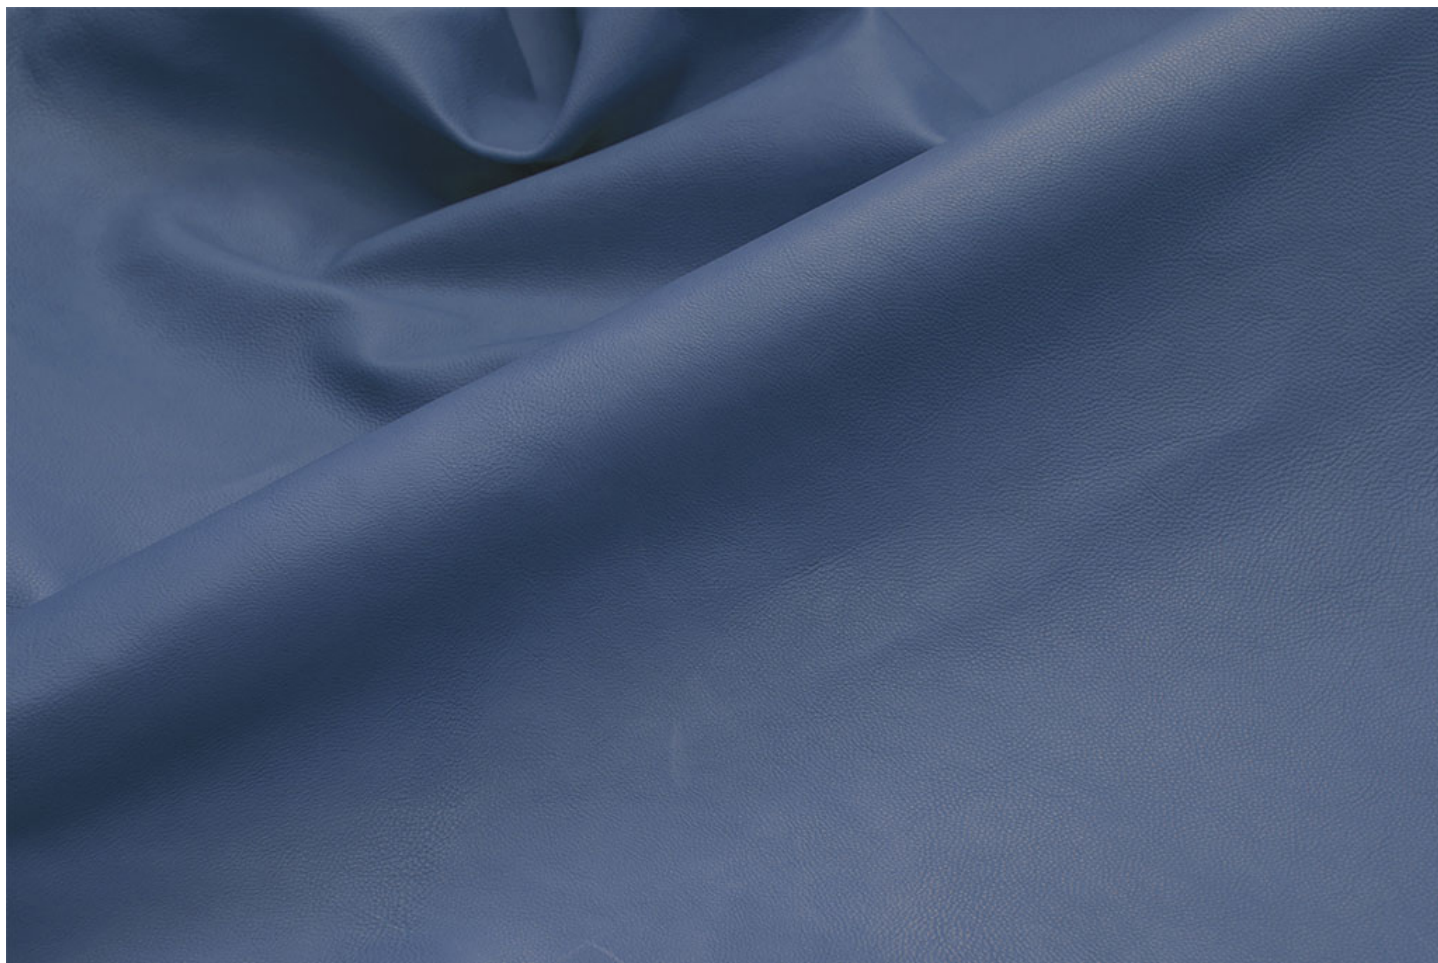

FRIDA / Incas

vegetale.png

Volanato, grana fine, morbido, lucido naturale

**PELLAME**  
VITELLO

**SPESSORE**  
0.7/0.9

**TAGLIA**  
6/11

**ASPETTO**  
SEMI LUCIDO  
VOLANATO

**DESTINAZIONE**  
CALZATURA

**COLORI**

FRIDA CAMELIA

FRIDA ECRÃ¹

FRIDA MIELE

FRIDA TAUPE

FRIDA NUDE

FRIDA TOBACCO

FRIDA NUT