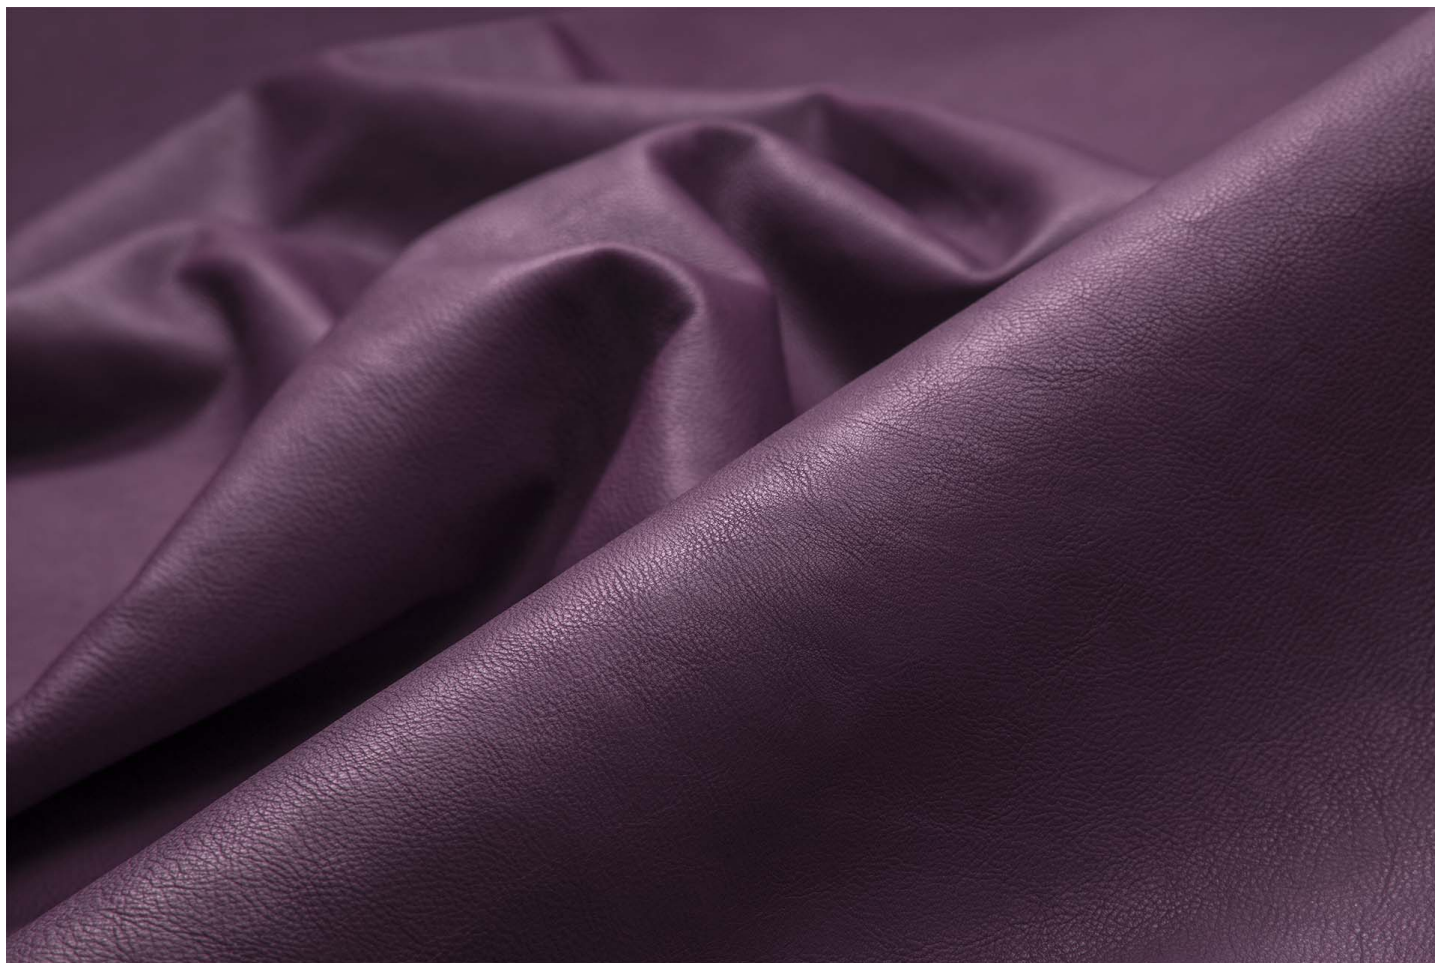

SALICE / Incas

Volanato, con grana fine, semi-lucido

PELLAME
VITELLO

SPESSORE
0.7/0.9

TAGLIA
7/11

ASPETTO
SEMI LUCIDO
VOLANATO

DESTINAZIONE
CALZATURA

COLORI