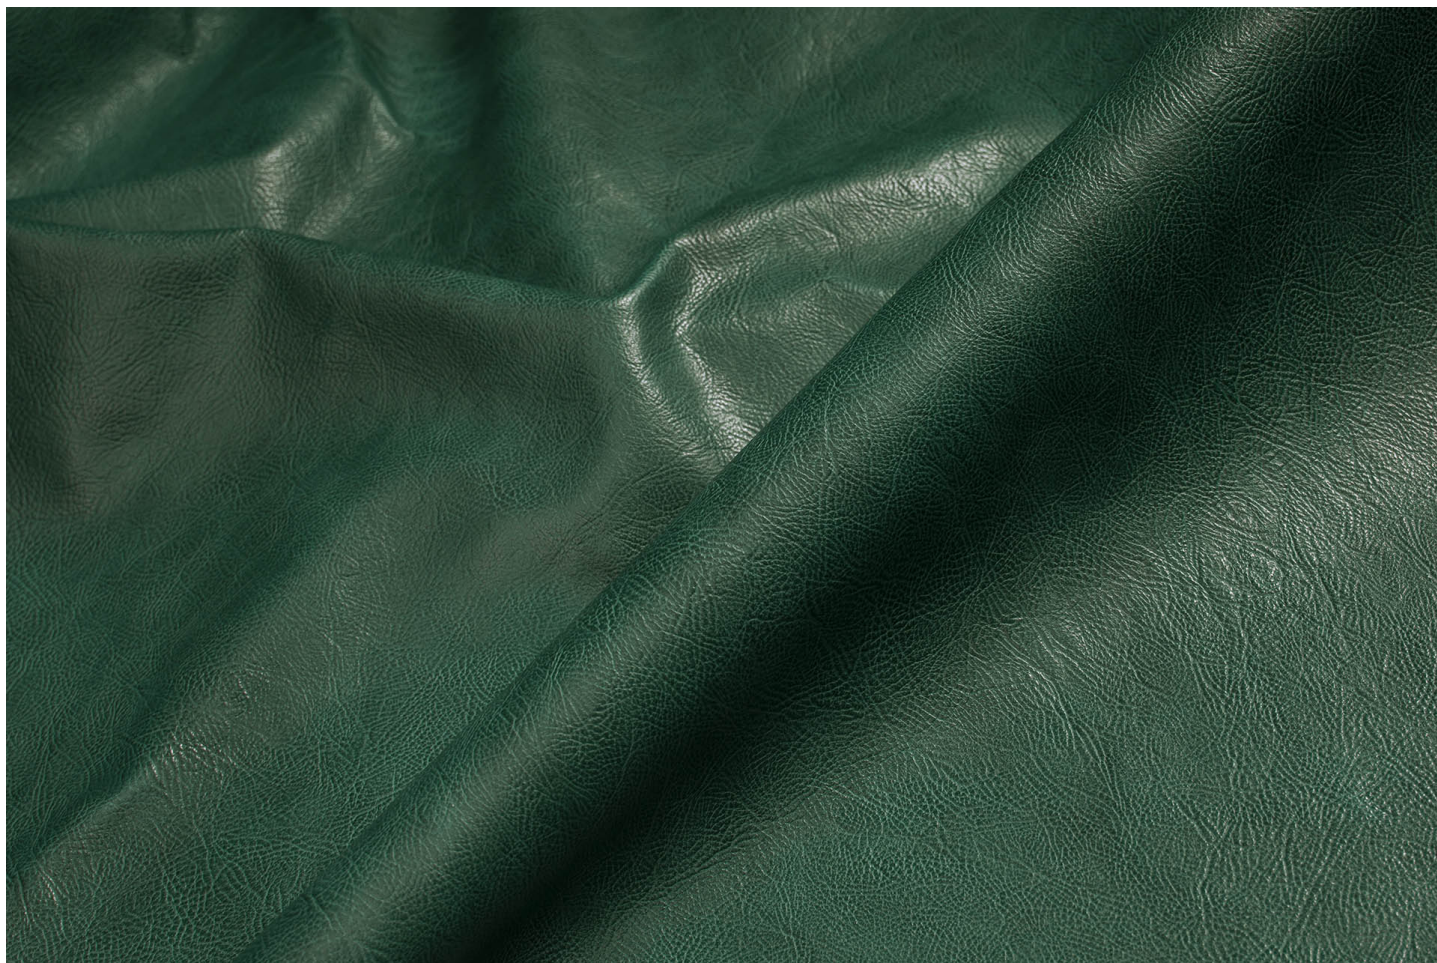

SAMUEL / Incas

Vitello ingrassato con grana assistita, effetto pull up

SPESSORE
0.9/1.1

TAGLIA
14/18

ASPETTO
SEMI LUCIDO

DESTINAZIONE
CALZATURA
PELLETTERIA

COLORI

SAMUEL F771 H

SAMUEL F772 H

SAMUEL F773 H

SAMUEL NERO