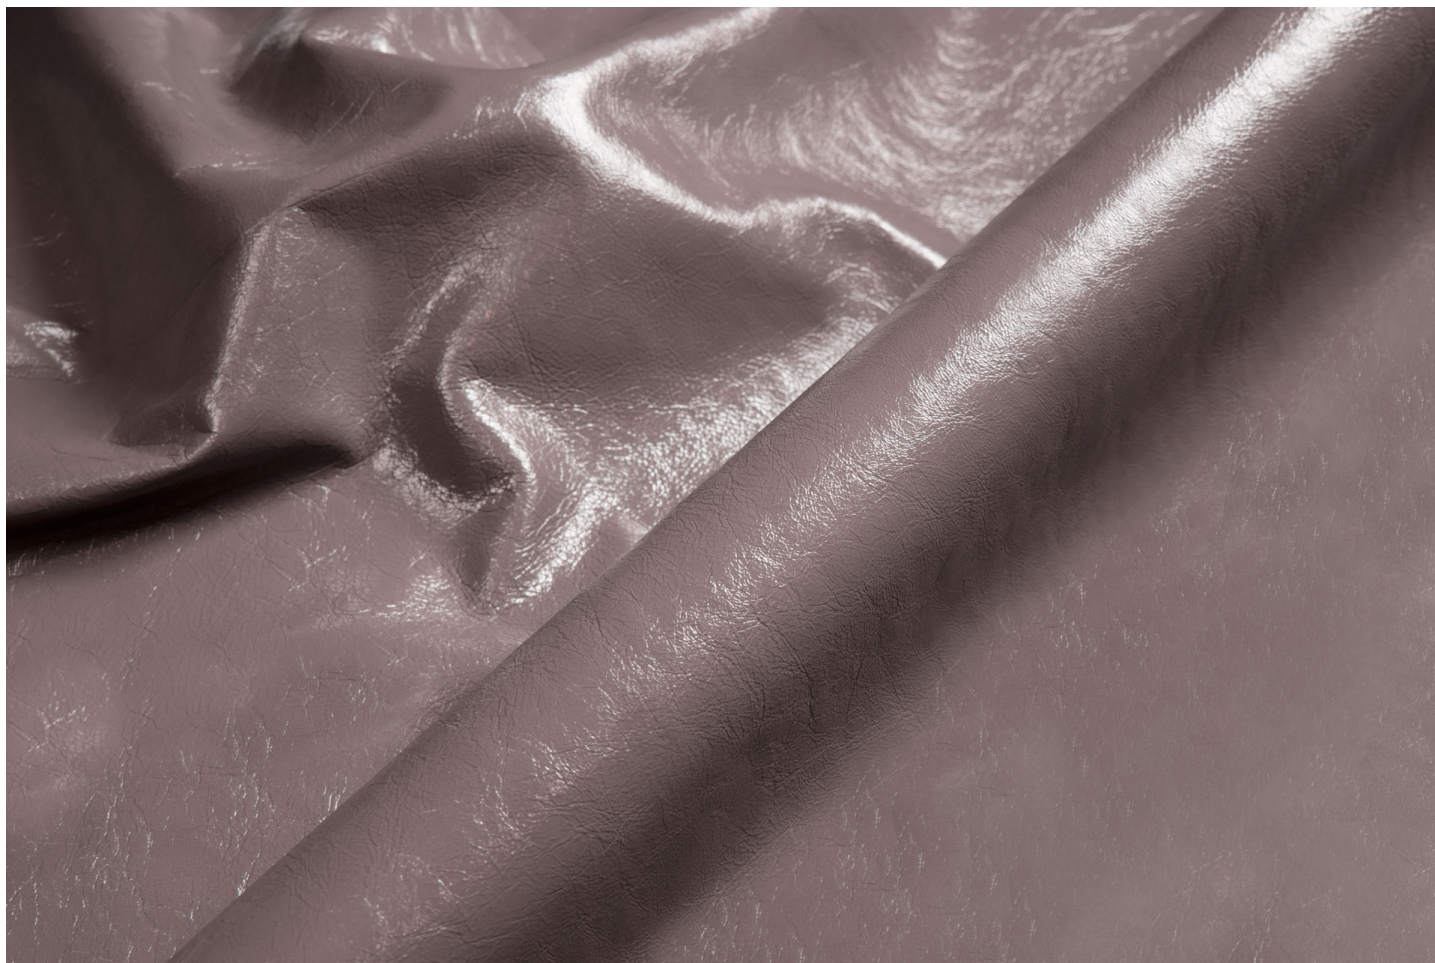

MILO / Incas

vitellino volanato, lucido, effetto vernicetta

PELLAME
VITELLO

SPESSORE
0.6/0.8

TAGLIA
6/8

ASPETTO
LUCIDO
VOLANATO

DESTINAZIONE
PELLETTERIA

COLORI

MILO 1012

MILO 1014

MILO NERO