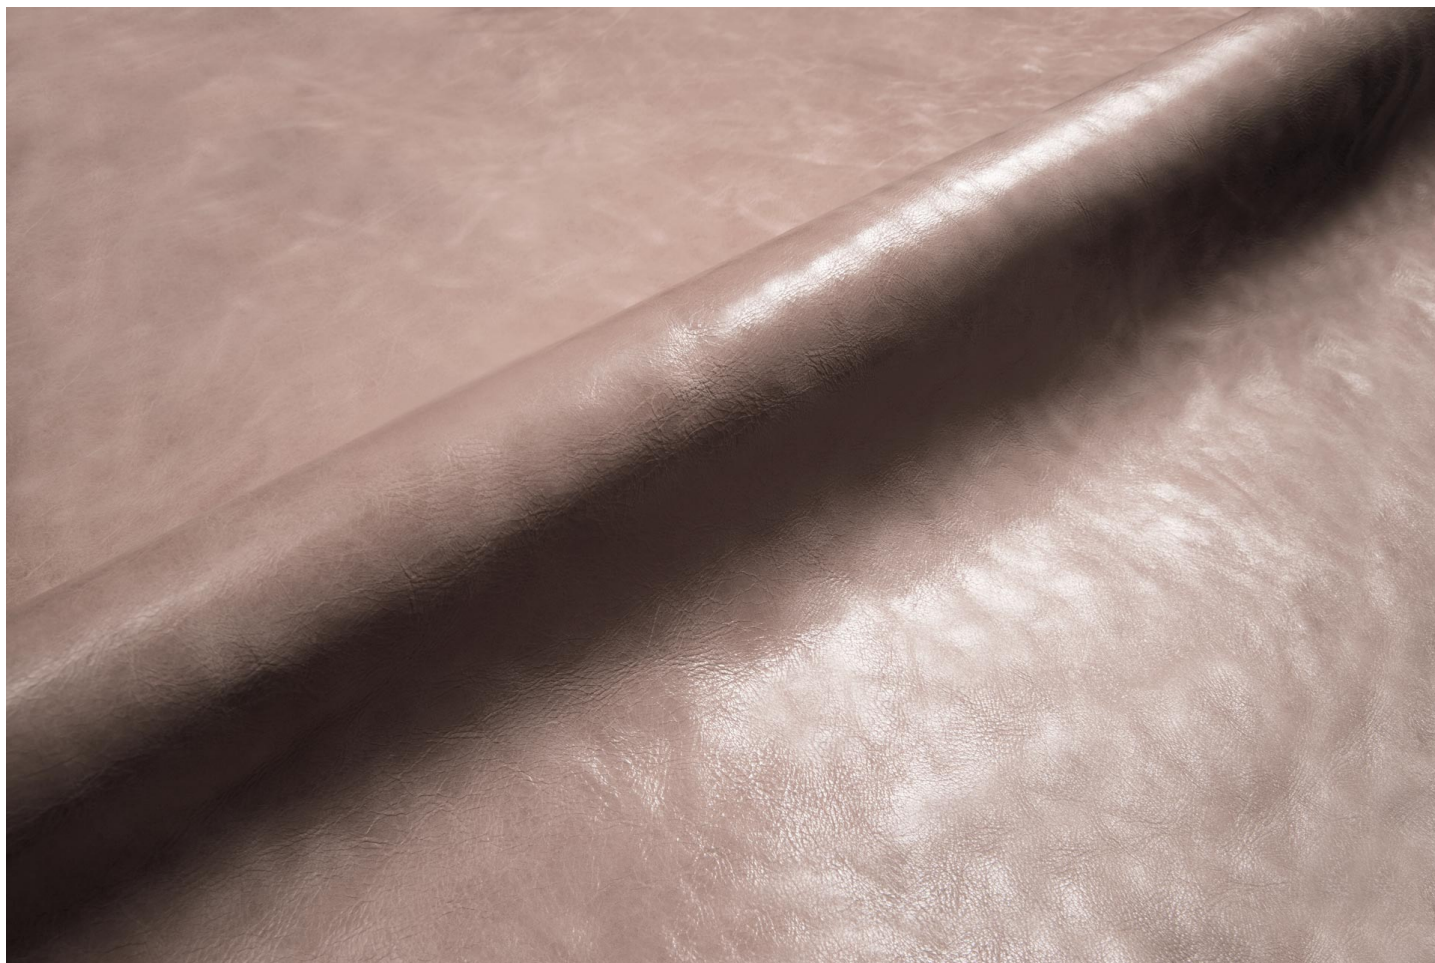

NOMAD / Incas

vegetale.png

vitellino volanato, ingrassato e lucido

PELLAME
VITELLO

SPESSORE
0.7/0.9

TAGLIA
5/8

ASPETTO
INGRASSATO
LUCIDO
VOLANATO

DESTINAZIONE
CALZATURA

COLORI

NOMAD 155

NOMAD 497

NOMAD 1011

NOMAD NERO