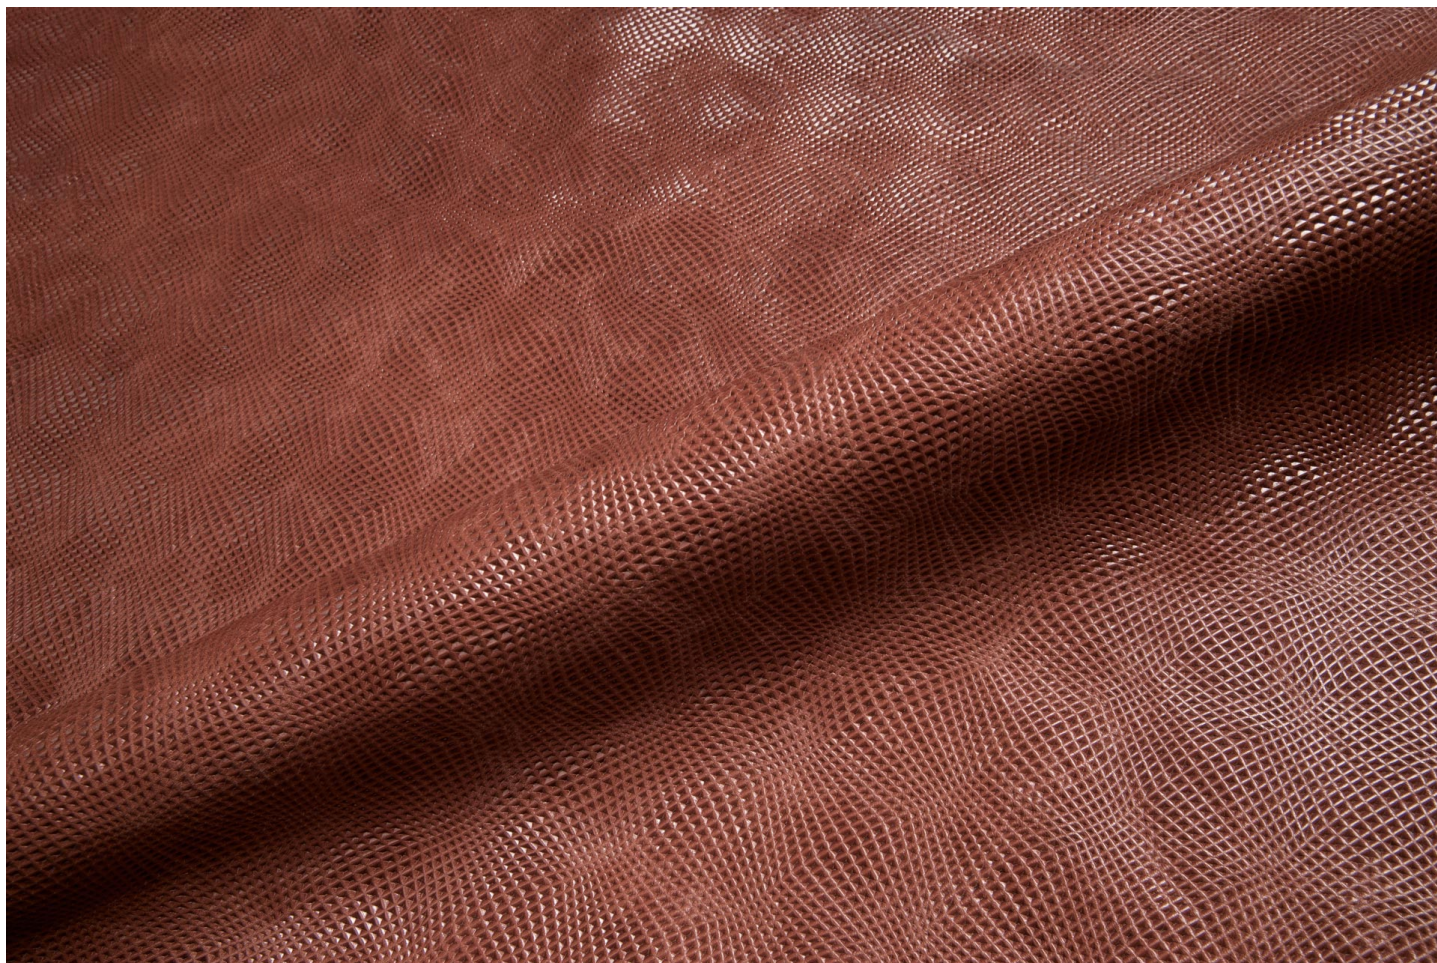

**STING FORATO / Incas**

vegetale.png

Forato, morbido, semilucido

**PELLAME**  
CANGURO

**SPESSORE**  
0.6/0.8

**TAGLIA**  
4/7

**ASPETTO**  
SEMI LUCIDO

**DESTINAZIONE**  
CALZATURA

**COLORI**

STING FORATO 497

STING FORATO 604

STING FORATO BIANCO

STING FORATO NERO

STING FORATO 497

STING FORATO 604

STING FORATO BIANCO

STING FORATO NERO

DISCLAIMER: I colori delle immagini di questo catalogo possono differire dalla resa su pelle. The colours of the images of this catalogue may differ from the way they appear on the leather.