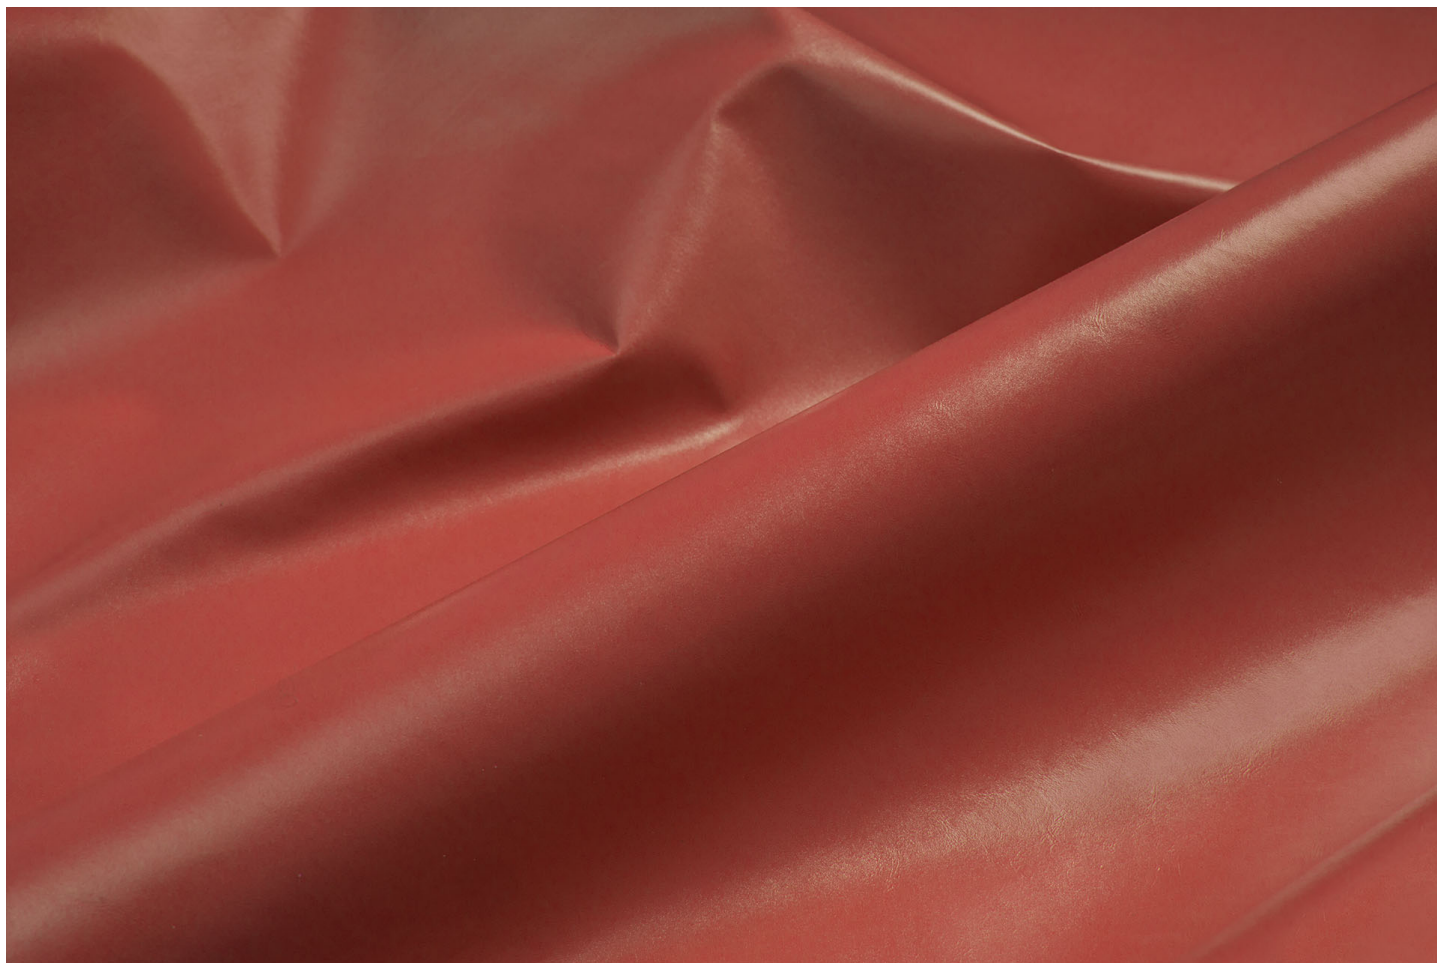

**SORAYA / Italtan**

**Slowleather**

Smooth, round handfeel, shiny

**LEATHER**  
CALF

**THICKNESS**  
0.3/0.4

**SIZE**  
6/9

**ASPECT**  
SHINE

**DESTINATION**  
FOOTWEAR  
LEATHER GOODS

**COLOURS**

SORAYA V BIANCO

SORAYA V 4278

SORAYA V 3699

SORAYA V 3698

SORAYA V 4279

SORAYA V 4280

SORAYA V NERO